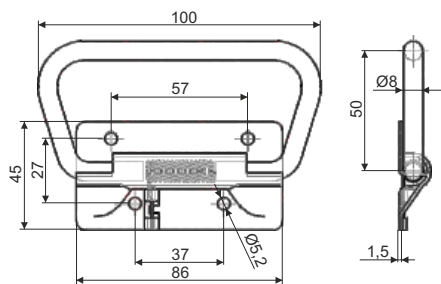

**Polyuretánové madlo čierne s oceľovým jadrom a krytkami pre skrutky**  
**Black polyurethane handle with iron core and covers bolts**

Kód/Code	Materiál/Material	MJ/UM	Váha/Weight
761265	PUR a oceľ PUR and steel	kus/piece	0,150 kg

**Lesklé nerezové madlo**  
**Stainless steel handle**

Kód/Code	Materiál/Material	MJ/UM	Váha/Weight
761245	nerez/stainless steel	kus/piece	0,460 kg

**Madlo s pružinou**  
**Handle with spring**

Kód/Code	Materiál/Material	MJ/UM	Váha/Weight
762110	pozink./galvanized	kus/piece	0,135 kg
762210	nerez/stainless steel	kus/piece	0,135 kg