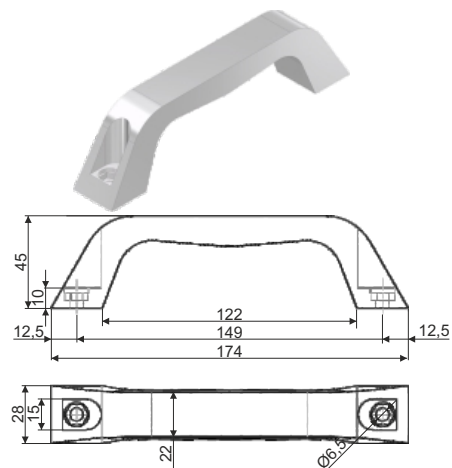

**Plastové madlo čierne**  
**Black PVC handle**

Kód/Code	Materiál/Material	MJ/UM	Váha/Weight
761235	PVC	kus/piece	0,155 kg

**Plastové madlo "Panda" čierne**  
**Black handle "Panda"**

Kód/Code	Materiál/Material	MJ/UM	Váha/Weight
761200	PVC	kus/piece	0,040 kg

**Polyuretánové madlo čierne s oceľovým jadrom a krytkami pre skrutky**  
**Black polyurethane handle with iron core and covers bolts**

Kód/Code	Materiál/Material	MJ/UM	Váha/Weight
761265	PUR a oceľ PUR and steel	kus/piece	0,150 kg

**Lesklé nerezové madlo**  
**Stainless steel handle**

Kód/Code	Materiál/Material	MJ/UM	Váha/Weight
761245	nerez/stainless steel	kus/piece	0,460 kg

**Madlo s pružinou**  
**Handle with spring**

Kód/Code	Materiál/Material	MJ/UM	Váha/Weight
762110	pozink./galvanized	kus/piece	0,135 kg
762210	nerez/stainless steel	kus/piece	0,135 kg