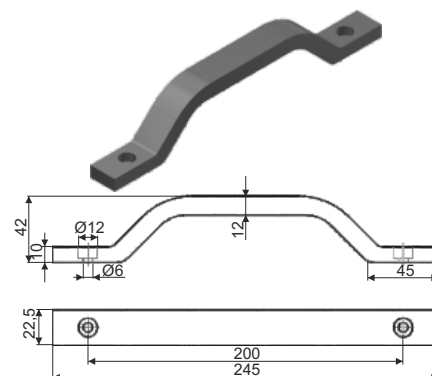

**Plastové madlo čierne**  
**Black PVC handle**

Kód/Code	Materiál/Material	MJ/UM	Váha/Weight
761235	PVC	kus/piece	0,155 kg

**Plastové madlo "Panda" čierne**  
**Black handle "Panda"**

Kód/Code	Materiál/Material	MJ/UM	Váha/Weight
761200	PVC	kus/piece	0,040 kg

**Polyuretánové madlo čierne s oceľovým jadrom a krytkami pre skrutky**  
**Black polyurethane handle with iron core and covers bolts**

Kód/Code	Materiál/Material	MJ/UM	Váha/Weight
761265	PUR a oceľ PUR and steel	kus/piece	0,150 kg

**Lesklé nerezové madlo**  
**Stainless steel handle**

Kód/Code	Materiál/Material	MJ/UM	Váha/Weight
761245	nerez/stainless steel	kus/piece	0,460 kg

**Madlo s pružinou**  
**Handle with spring**

Kód/Code	Materiál/Material	MJ/UM	Váha/Weight
762110	pozink./galvanized	kus/piece	0,135 kg
762210	nerez/stainless steel	kus/piece	0,135 kg