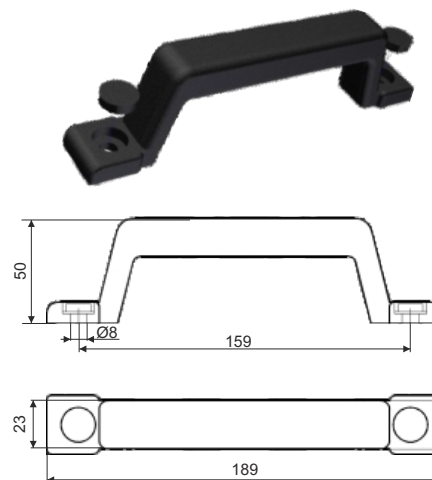

**Plastové madlo čierne**  
**Black PVC handle**

Kód/Code	Materiál/Material	MJ/UM	Váha/Weight
761235	PVC	kus/piece	0,155 kg

**Plastové madlo "Panda" čierne**  
**Black handle "Panda"**

Kód/Code	Materiál/Material	MJ/UM	Váha/Weight
761200	PVC	kus/piece	0,040 kg

**Polyuretánové madlo čierne s oceľovým jadrom a krytkami pre skrutky**  
**Black polyurethane handle with iron core and covers bolts**

Kód/Code	Materiál/Material	MJ/UM	Váha/Weight
761265	PUR a oceľ PUR and steel	kus/piece	0,150 kg

**Lesklé nerezové madlo**  
**Stainless steel handle**

Kód/Code	Materiál/Material	MJ/UM	Váha/Weight
761245	nerez/stainless steel	kus/piece	0,460 kg

**Madlo s pružinou**  
**Handle with spring**

Kód/Code	Materiál/Material	MJ/UM	Váha/Weight
762110	pozink./galvanized	kus/piece	0,135 kg
762210	nerez/stainless steel	kus/piece	0,135 kg