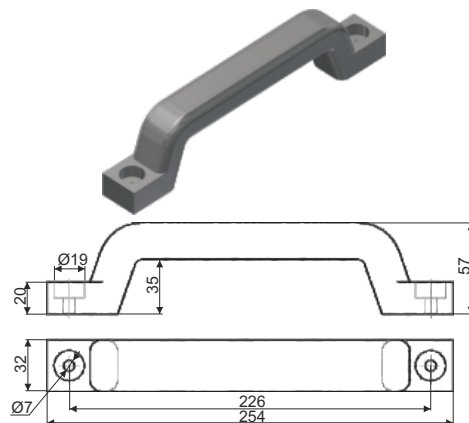

**Plastové madlo čierne**  
**Black PVC handle**

Kód/Code	Materiál/Material	MJ/UM	Váha/Weight
761235	PVC	kus/piece	0,155 kg

**Plastové madlo "Panda" čierne**  
**Black handle "Panda"**

Kód/Code	Materiál/Material	MJ/UM	Váha/Weight
761200	PVC	kus/piece	0,040 kg

**Polyuretánové madlo čierne s oceľovým jadrom a krytkami pre skrutky**  
**Black polyurethane handle with iron core and covers bolts**

Kód/Code	Materiál/Material	MJ/UM	Váha/Weight
761265	PUR a oceľ PUR and steel	kus/piece	0,150 kg

**Lesklé nerezové madlo**  
**Stainless steel handle**

Kód/Code	Materiál/Material	MJ/UM	Váha/Weight
761245	nerez/stainless steel	kus/piece	0,460 kg

**Madlo s pružinou**  
**Handle with spring**

Kód/Code	Materiál/Material	MJ/UM	Váha/Weight
762110	pozink./galvanized	kus/piece	0,135 kg
762210	nerez/stainless steel	kus/piece	0,135 kg