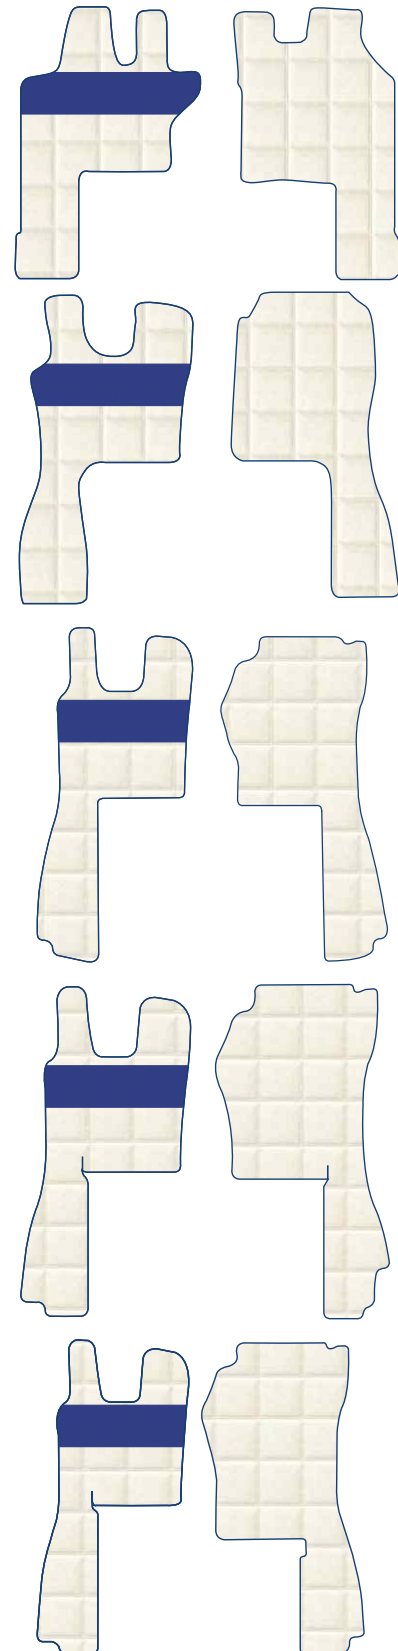

EXPLORER TRUCKER

SCANIA

SCANIA - SCS3 601			
Kód/Code	Typ/Type	Kabína/Cab	Cenová skupina Price group
6161 - explorer 6261 - trucker	SÉRIA 3		3

SCANIA - SCS4 602			
Kód/Code	Typ/Type	Kabína/Cab	Cenová skupina Price group
6162 - explorer 6262 - trucker	SÉRIA 4		3

SCANIA - SCSR 603			
Kód/Code	Typ/Type	Rok/Year	Cenová skupina Price group
6163 - explorer 6263 - trucker	SÉRIA R	do/until 2009	3

SCANIA - SCSR 604			
Kód/Code	Typ/Type	Rok/Year	Cenová skupina Price group
6164 - explorer 6264 - trucker	SÉRIA R	od/from 2010 do/to 2012	3
	SÉRIA G/R Streamline	od/from 2013 do/to 2017	

SCANIA - SCSR 605			
Kód/Code	Typ/Type	Rok/Year	Cenová skupina Price group
6165 - explorer 6265 - trucker	SÉRIA G/R Streamline	od/from 2013 do/to 2017	3

Sedadlo spolujazdca s oddelenou opierkou hlavy Passenger seat with separated headrest