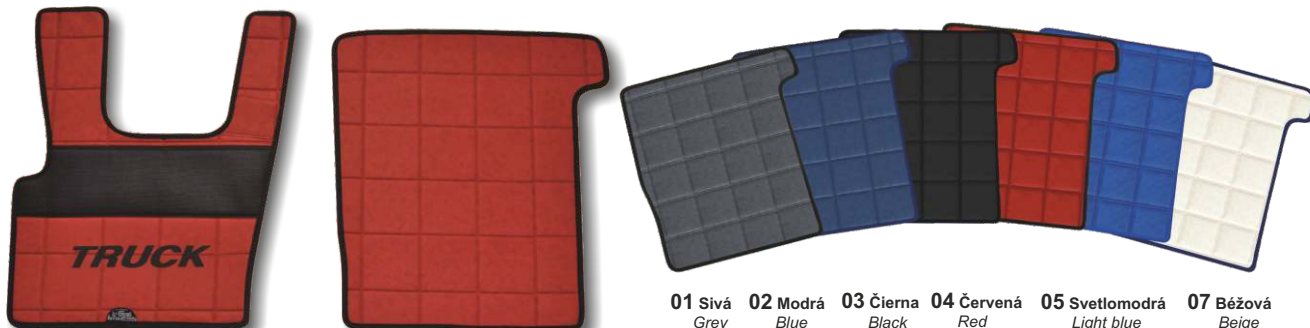

Koberčky na mieru pre kamióny
Made to measure mats for trucks

EXPLORER

01 Sivá Grey 02 Modrá Blue 03 Čierna Black 04 Červená Red 05 Svetlomodrá Light blue 07 Běžová Beige

Ochrana proti podpätkom
Mat saver reinforcement