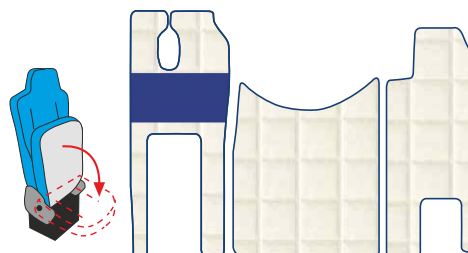

MERCEDES - MEML 405			
Kód/Code	Typ/Type	Kabína/Cab	Cenová skupina Price group
6145 - explorer 6245 - trucker	ACTROS od/from 2002 - do/to 2007 od/from 2008 - do/to 2011	LH Megaspace	4

Sklopné sedadlo spolujazdca SFO
Reclining passenger seat SFO