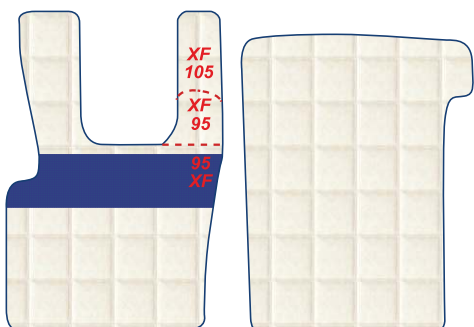

DAF - DAXF 103			
Kód/Code	Typ/Type	Rok/Year	Cenová skupina Price group
6113 - explorer 6213 - trucker	XF 95 95 XF XF 105		1

S odstrihnutelným tvarovaním
With cutting shape