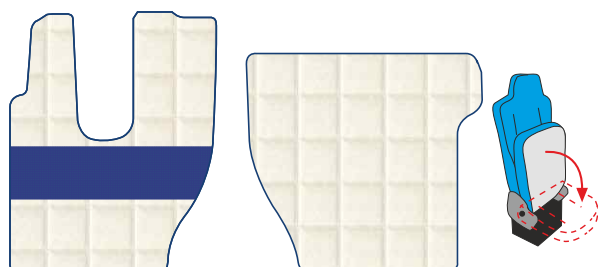

MERCEDES - MEAC 410			
Kód/Code	Typ/Type	Kabína/Cab	Cenová skupina Price group
6140 - explorer 6240 - trucker	ACTROS od/from 2012	STREAM SPACE CLASSIC SPACE COMPACT SPACE 2300 mm	2

Sklopné sedadlo spolujazdca SFO
Reclining passenger seat SFO