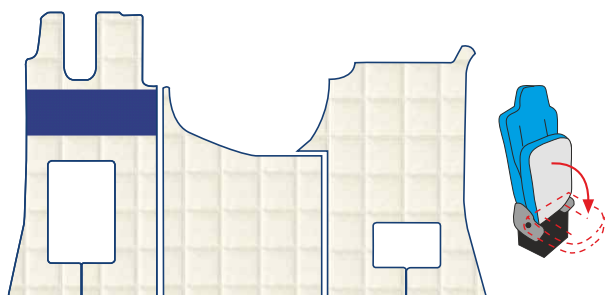

Sklopné sedadlo spolujazdca SFO
Reclining passenger seat SFO

EXPLORER TRUCKER

MERCEDES

MERCEDES - MEAC 407			
Kód/Code	Typ/Type	Kabína/Cab	Cenová skupina Price group
6147 - explorer 6247 - trucker	ACTROS od/from 2012	GIGA SPACE BIG SPACE STREAM SPACE 2500 mm	4