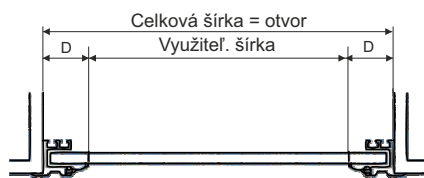

ECO PLUS

ROZMERY ROLETKY

Množstvo				
Celková šírka				
Celková výška				
Výška vodiacich profilov				
Kryt (L)				
Hĺbka (P)				
Pohyb (C)				

PROFIL ROLETKY

H30

H38

POVRCHOVÁ ÚPRAVA

ELOXOVANÁ
STANDARD

RAL
7035

RAL

BOČNÝ VODIACI PROFIL PRE H30 A H38

21

9+21

12+22,5

ZAKONČOVACIE PROFILY

S KLÚČOM ☐

BEZ KLÚČA ☐