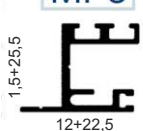

Množstvo				
Celková šírka				
Celková výška				
Výška vodiacich profilov				
Kryt (L)				
Hĺbka (P)				
Pohyb (C)				

PROFIL ROLETKY

H30

H38

POVRCHOVÁ ÚPRAVA

ELOXOVANÁ
STANDARD

RAL
7035

RAL

BOČNÝ VODIACI PROFIL PRE H30 A H38

MP1

21

MP2

9+21

MP5

12+22,5

ZAKONČOVACIE PROFILY

T1

S KLÚČOM

BEZ KLÚČA

T2

S KLÚČOM

BEZ KLÚČA

T2 GRIP

S KLÚČOM