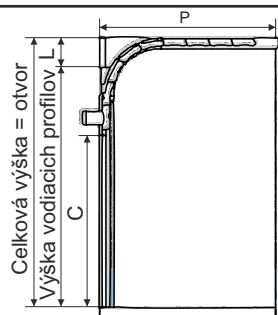

ECO PLUS

ROZMERY ROLETKY

Množstvo				
Celková šírka				
Celková výška				
Výška vodiacich profilov				
Kryt (L)				
Hĺbka (P)				
Pohyb (C)				

PROFIL ROLETKY

H30

H38

POVRCHOVÁ ÚPRAVA

ELOXOVANÁ
STANDARD

RAL
7035

RAL

BOČNÝ VODIACI PROFIL PRE H30 A H38

21

9+21

12+22,5

ZAKONČOVACIE PROFILY

S KLÚČOM ☐

BEZ KLÚČA ☐